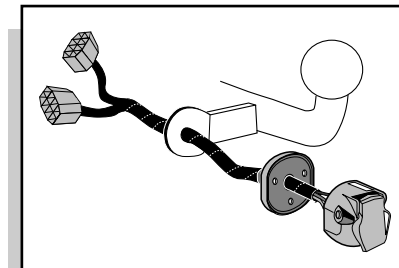

**Einbauanleitung Elektrosatz  
Anhängervorrichtung mit 12-N Steckdose  
lt. DIN/ISO Norm 1724**

**Instructions de montage du faisceau  
électrique pour crochet d'attelage  
conforme à la norme  
DIN/ISO 1724 prise 12-N**

**Fitting instructions electric wiringkit  
towbar with 12-N socket up to  
DIN/ISO norm 1724**

**Montage-handleiding elektrokabelset voor  
trekhaak met 12-N contactdoos  
vlg. DIN/ISO norm 1724**

**Instrucciones de montaje de juego de cables  
eléctricos para gancho de remolque con caja de  
conexiones 12-N según norma DIN/ISO 1724**