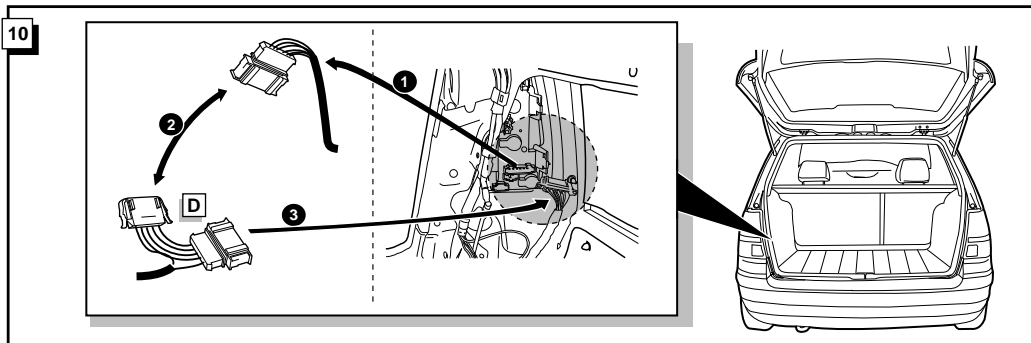

13

!

FUNKTIONEN KONTROLLIEREN !
CONTRÔLER LES FONCTIONS !
CHECK FUNCTIONS !
CONTROLEER FUNCTIES !
CONTROLA LOS FUNCIONES!