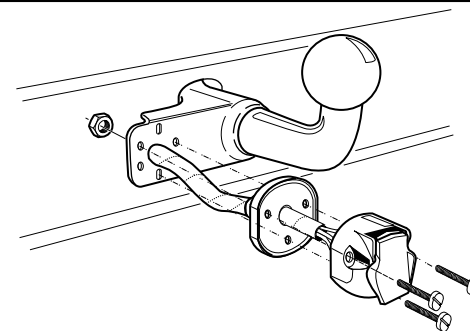

INFO

Anschluß Steckdose / Connection de la prise / Socket connection
Contactdoos aansluiting / Conexión del caja de enchufe

DIN/ISO 1724		(D)	(F)	(GB)	(NL)	(ES)	P_{max}
	1/L	gelb	jaune	yellow	geel	Amarillo	21W
	2	blau	bleu	blue	blauw	Azul	2x21W
	3/31	weiß	blanc	white	wit	Blanco	
	4/R	grün	vert	green	groen	Verde	21W
	5/58-R	braun	marron	brown	bruin	Marrón	52W
	6/54	rot	rouge	red	rood	Rojo	3x21W
	7/58-L	schwarz	noir	black	zwart	Negro	52W
	8/58-b	grau	gris	grey	grijs	Gris	2x21W

8