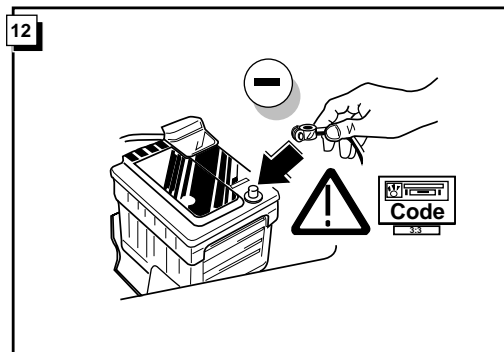

13

!

FUNKTIONEN KONTROLLIEREN !
CONTRÔLER LES FONCTIONS !
CHECK FUNCTIONS !
CONTROLEER FUNCTIES !
CONTROLA LOS FUNCIONES!