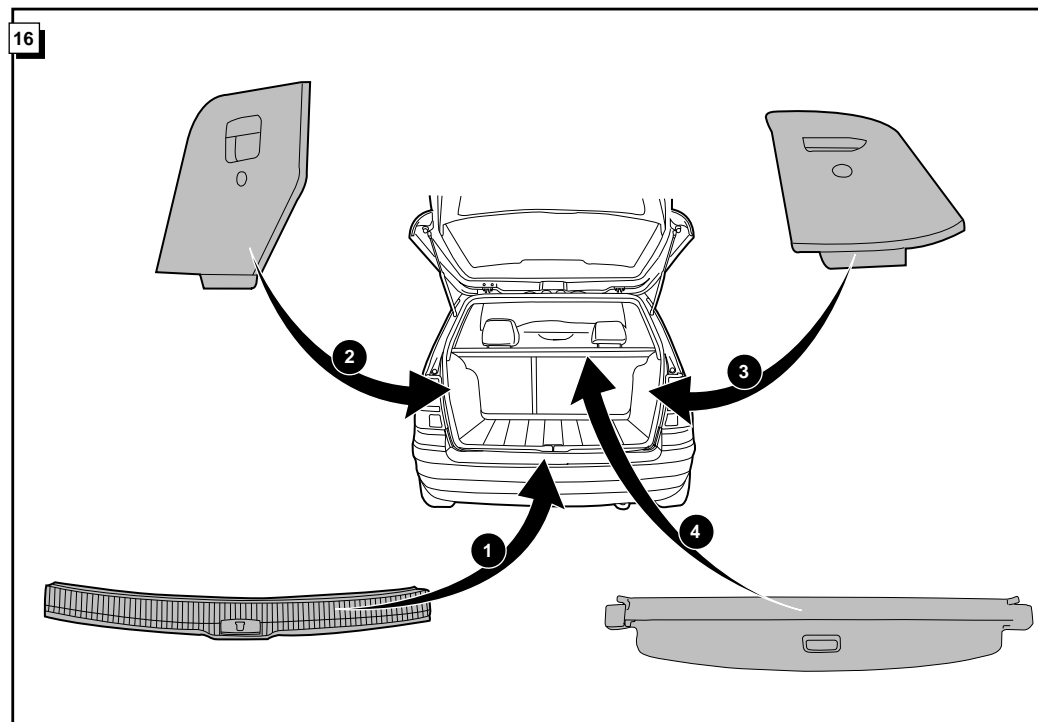

13

!

FUNKTIONEN KONTROLLIEREN !
CONTRÔLER LES FONCTIONS !
CHECK FUNCTIONS !
CONTROLEER FUNCTIES !
CONTROLA LOS FUNCIONES!