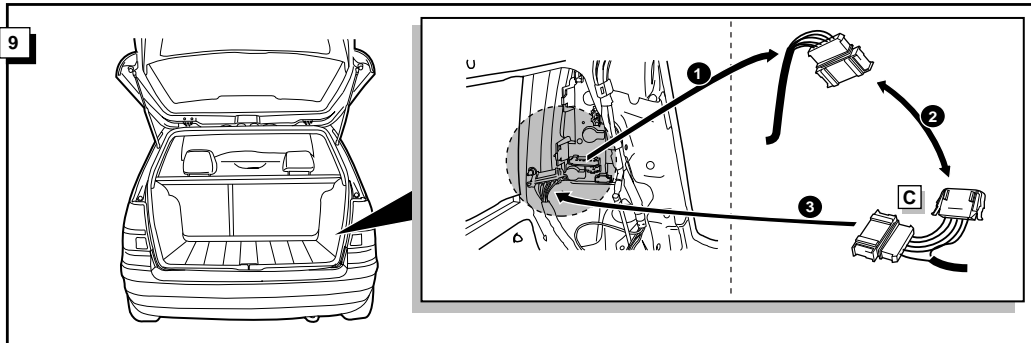

13

!

FUNKTIONEN KONTROLLIEREN !
CONTRÔLER LES FONCTIONS !
CHECK FUNCTIONS !
CONTROLEER FUNCTIES !
CONTROLA LOS FUNCIONES!