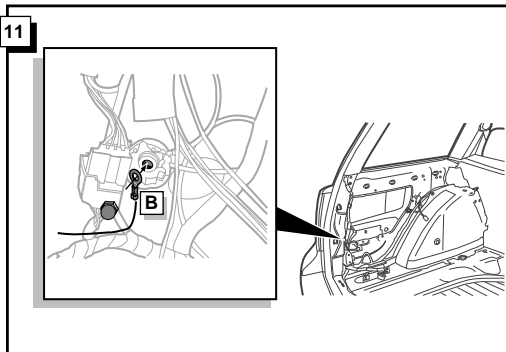

13

!

FUNKTIONEN KONTROLLIEREN !
CONTRÔLER LES FONCTIONS !
CHECK FUNCTIONS !
CONTROLEER FUNCTIES !
CONTROLA LOS FUNCIONES!