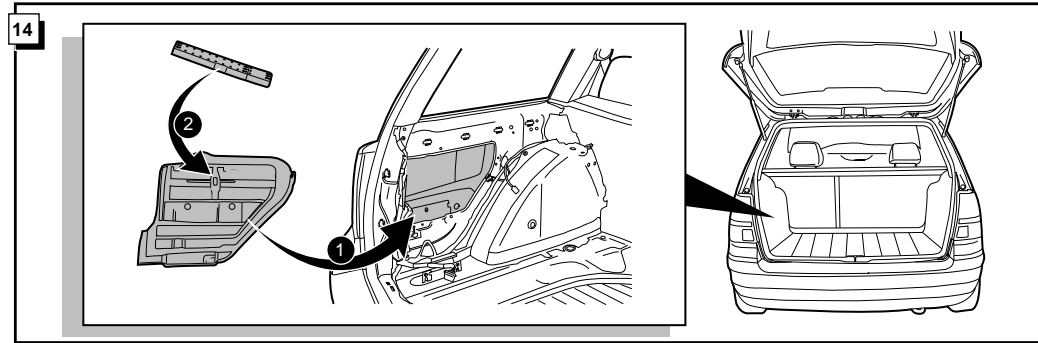

13

!

FUNKTIONEN KONTROLLIEREN !
CONTRÔLER LES FONCTIONS !
CHECK FUNCTIONS !
CONTROLEER FUNCTIES !
CONTROLA LOS FUNCIONES!