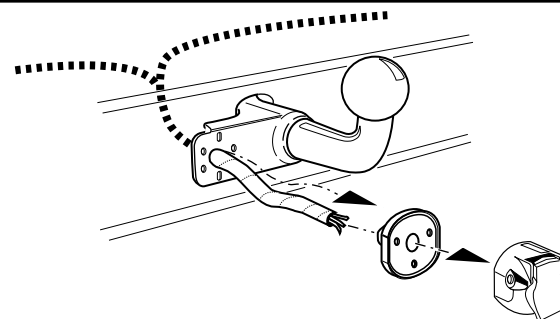

17

7

INFO

Anschluß Steckdose / Connection de la prise / Socket connection
Contactdoos aansluiting / Conexión del caja de enchufe

DIN/ISO 1724		(D)	(F)	(GB)	(NL)	(ES)	P_{max}
	1/L	gelb	jaune	yellow	geel	Amarillo	21W
	2	blau	bleu	blue	blauw	Azul	2x21W
	3/31	weiß	blanc	white	wit	Blanco	
	4/R	grün	vert	green	groen	Verde	21W
	5/58-R	braun	marron	brown	bruin	Marrón	52W
	6/54	rot	rouge	red	rood	Rojo	3x21W
	7/58-L	schwarz	noir	black	zwart	Negro	52W
	8/58-b	grau	gris	grey	grijs	Gris	2x21W

8