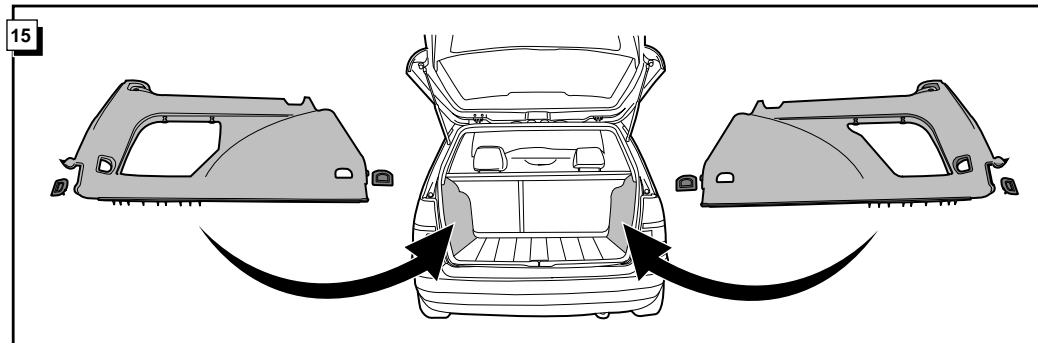

13

!

FUNKTIONEN KONTROLLIEREN !
CONTRÔLER LES FONCTIONS !
CHECK FUNCTIONS !
CONTROLEER FUNCTIES !
CONTROLA LOS FUNCIONES!